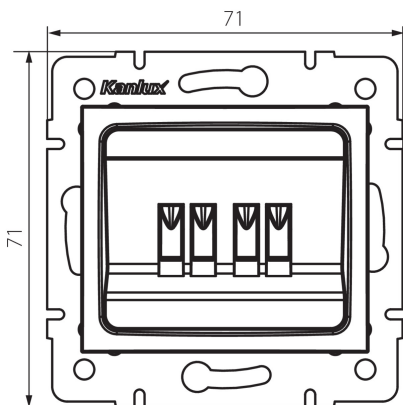

25292 LOGI 02-1820-041 gr

Reproduktorová zásuvka dvojitá

5905339252920

VŠEOBECNÉ ÚDAJE:

Barva: grafit

Místo montáže: k zabudování do zdi

Šířka [mm]: 71

Výška [mm]: 71

Průměr montážní krabice: 60

Počet zásuvek: 2

TECHNICKÉ ÚDAJE:

Materiál: ABS

Plast: ABS

LOGISTICKÉ ÚDAJE:

Měrná jednotka: kus

Způsob balení: 10

Počet kusů v druhém balení : 10

Počet kusů v hromadném balení: 120

Čistá jednotková hmotnost [g]: 64

Gramáž [g]: 76.67

Délka jednotkového balení [cm]: 10

Šířka jednotkového balení [cm]: 4.5

Výška jednotkového balení [cm]: 14

Hmotnost kartonu [kg]: 9.2004

Šířka kartonu [cm]: 25.5

Výška kartonu [cm]: 32

Délka kartonu [cm]: 44

Objem kartonu [m³]: 0.035904