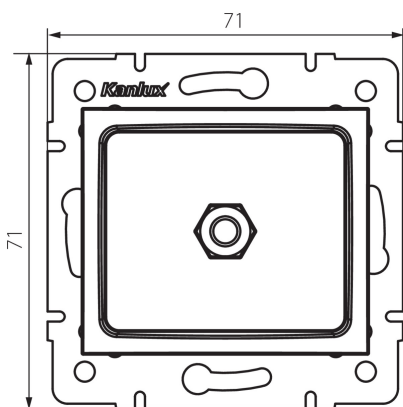

25293 LOGI 02-1830-041 gr

Ekvipotencionální zásuvka

5905339252937

VŠEOBECNÉ ÚDAJE:

Barva: grafit

Místo montáže: k zabudování do zdi

Šířka [mm]: 71

Výška [mm]: 71

Průměr montážní krabice: 60

Počet zásuvek: 1

TECHNICKÉ ÚDAJE:

Materiál: ABS

Plast: ABS

LOGISTICKÉ ÚDAJE:

Měrná jednotka: kus

Způsob balení: 10

Počet kusů v druhém balení : 10

Počet kusů v hromadném balení: 120

Čistá jednotková hmotnost [g]: 64

Gramáž [g]: 76.67

Délka jednotkového balení [cm]: 9

Šířka jednotkového balení [cm]: 5

Výška jednotkového balení [cm]: 15

Hmotnost kartonu [kg]: 9.2004

Šířka kartonu [cm]: 25.5

Výška kartonu [cm]: 32

Délka kartonu [cm]: 44

Objem kartonu [m³]: 0.035904