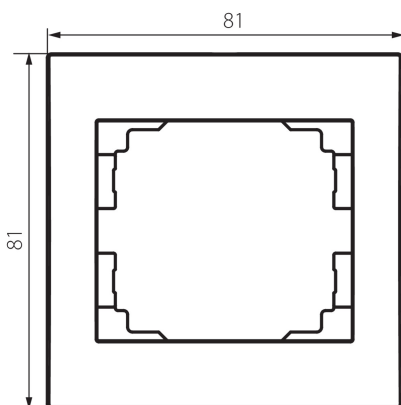

25294 LOGI 02-1460-041 gr

Jednoduchý vodorovný rámeček

5905339252944

VŠEOBECNÉ ÚDAJE:

Barva: grafit
Šířka [mm]: 80
Výška [mm]: 81

TECHNICKÉ ÚDAJE:

Materiál: ABS
Plast: ABS

LOGISTICKÉ ÚDAJE:

Měrná jednotka: kus
Způsob balení: 20
Počet kusů v druhém balení : 20
Počet kusů v hromadném balení: 240
Čistá jednotková hmotnost [g]: 12
Gramáž [g]: 19.25
Délka jednotkového balení [cm]: 10
Šířka jednotkového balení [cm]: 1.5
Výška jednotkového balení [cm]: 15
Hmotnost kartonu [kg]: 4.62
Šířka kartonu [cm]: 20
Výška kartonu [cm]: 42
Délka kartonu [cm]: 37.5
Objem kartonu [m³]: 0.0315