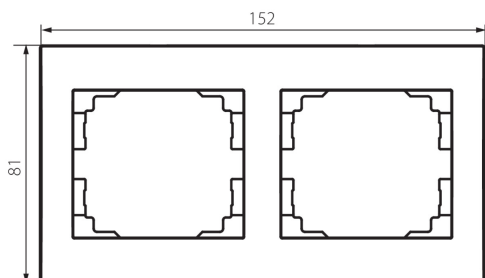

25295 LOGI 02-1470-041 gr

Dvojnásobný horizontální rámeček

5905339252951

VŠEOBECNÉ ÚDAJE:

Barva: grafit

Šířka [mm]: 152

Výška [mm]: 81

TECHNICKÉ ÚDAJE:

Materiál: ABS

Plast: ABS

LOGISTICKÉ ÚDAJE:

Měrná jednotka: kus

Způsob balení: 10

Počet kusů v druhém balení : 10

Počet kusů v hromadném balení: 120

Čistá jednotková hmotnost [g]: 22

Gramáž [g]: 33.58

Délka jednotkového balení [cm]: 10

Šířka jednotkového balení [cm]: 1.5

Výška jednotkového balení [cm]: 22

Hmotnost kartonu [kg]: 4.0296

Šířka kartonu [cm]: 18

Výška kartonu [cm]: 42

Délka kartonu [cm]: 37.5

Objem kartonu [m³]: 0.02835