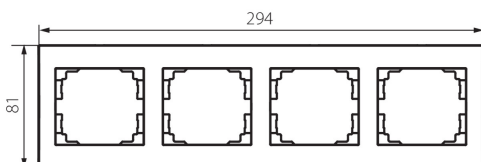

25297 LOGI 02-1490-041 gr

Čtyřnásobný horizontální rámeček

5905339252975

VŠEOBECNÉ ÚDAJE:

Barva: grafit

Šířka [mm]: 294

Výška [mm]: 81

TECHNICKÉ ÚDAJE:

Materiál: ABS

Plast: ABS

LOGISTICKÉ ÚDAJE:

Měrná jednotka: kus

Způsob balení: 10

Počet kusů v druhém balení : 10

Počet kusů v hromadném balení: 120

Čistá jednotková hmotnost [g]: 40

Gramáž [g]: 56.42

Délka jednotkového balení [cm]: 10

Šířka jednotkového balení [cm]: 1.5

Výška jednotkového balení [cm]: 36

Hmotnost kartonu [kg]: 6.7704

Šířka kartonu [cm]: 32

Výška kartonu [cm]: 42

Délka kartonu [cm]: 37.5