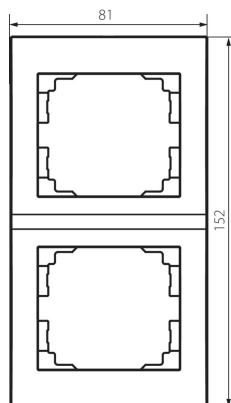

25299 LOGI 02-1520-041 gr

Dvojnásobný vertikální rámeček

5905339252999

VŠEOBECNÉ ÚDAJE:

Barva: grafit

Délka [mm]: 81

Výška [mm]: 152

TECHNICKÉ ÚDAJE:

Materiál: ABS

Plast: ABS

LOGISTICKÉ ÚDAJE:

Měrná jednotka: kus

Způsob balení: 10

Počet kusů v druhém balení : 10

Počet kusů v hromadném balení: 120

Čistá jednotková hmotnost [g]: 22

Gramáž [g]: 33.58

Délka jednotkového balení [cm]: 10

Šířka jednotkového balení [cm]: 1.5

Výška jednotkového balení [cm]: 21

Hmotnost kartonu [kg]: 4.0296

Šířka kartonu [cm]: 18

Výška kartonu [cm]: 42

Délka kartonu [cm]: 37.5