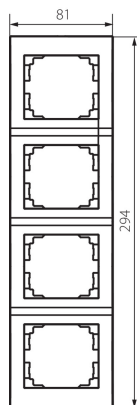

25301 LOGI 02-1540-041 gr

Čtyřnásobný vertikální rámeček

5905339253019

VŠEOBECNÉ ÚDAJE:

Barva: grafit

Šířka [mm]: 81

Výška [mm]: 294

TECHNICKÉ ÚDAJE:

Materiál: ABS

Plast: ABS

LOGISTICKÉ ÚDAJE:

Měrná jednotka: kus

Způsob balení: 10

Počet kusů v druhém balení : 10

Počet kusů v hromadném balení: 120

Čistá jednotková hmotnost [g]: 46

Gramáž [g]: 62.33

Délka jednotkového balení [cm]: 10

Šířka jednotkového balení [cm]: 1.5

Výška jednotkového balení [cm]: 36

Hmotnost kartonu [kg]: 7.4796

Šířka kartonu [cm]: 32

Výška kartonu [cm]: 42

Délka kartonu [cm]: 37.5