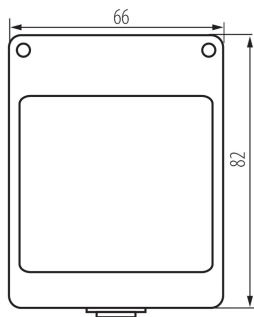

## 25345 BIURO 04-2030-102 bi

Krabička na omítku 45x45 mm, IP55

5905339253453

### VŠEOBECNÉ ÚDAJE:

**Barva:** bílá  
**Šířka [mm]:** 66  
**Výška [mm]:** 82

### TECHNICKÉ ÚDAJE:

**Materiál:** ABS  
**Plast:** ABS  
**Počet modulů:** 2  
**Stupeň krytí IP:** 55

### LOGISTICKÉ ÚDAJE:

**Měrná jednotka:** kus  
**Způsob balení:** 8  
**Počet kusů v druhém balení :** 8  
**Počet kusů v hromadném balení:** 80  
**Čistá jednotková hmotnost [g]:** 87  
**Gramáž [g]:** 110  
**Délka jednotkového balení [cm]:** 6  
**Šířka jednotkového balení [cm]:** 6.5  
**Výška jednotkového balení [cm]:** 9  
**Hmotnost kartonu [kg]:** 8.8  
**Šířka kartonu [cm]:** 28  
**Výška kartonu [cm]:** 35  
**Délka kartonu [cm]:** 51  
**Objem kartonu [m<sup>3</sup>]:** 0.04998