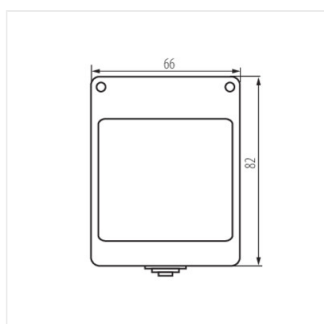

## 25345 BIURO 04-2030-102 bi

Krabička na omítku 45x45 mm, IP55

BIURO 04-2030-102 bi **25345** bílá

- Plast: ABS
- Materiál: ABS

## 25345 BIURO 04-2030-102 bi

---

Krabička na omítku 45x45 mm, IP55

BIURO 04-2030-102 bi