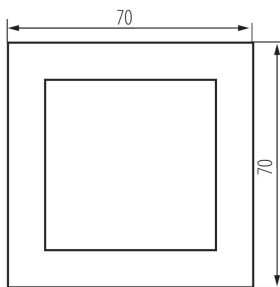

### VŠEOBECNÉ ÚDAJE:

**Barva:** bílá  
**Šířka [mm]:** 70  
**Výška [mm]:** 70

### TECHNICKÉ ÚDAJE:

**Materiál:** ABS  
**Plast:** ABS  
**Počet modulů:** 2

### LOGISTICKÉ ÚDAJE:

**Měrná jednotka:** kus  
**Způsob balení:** 8  
**Počet kusů v druhém balení :** 8  
**Počet kusů v hromadném balení:** 80  
**Čistá jednotková hmotnost [g]:** 41  
**Gramáž [g]:** 105.63  
**Délka jednotkového balení [cm]:** 4  
**Šířka jednotkového balení [cm]:** 6.5  
**Výška jednotkového balení [cm]:** 6.5  
**Hmotnost kartonu [kg]:** 8.4504  
**Šířka kartonu [cm]:** 28  
**Výška kartonu [cm]:** 35  
**Délka kartonu [cm]:** 51  
**Objem kartonu [m<sup>3</sup>]:** 0.04998