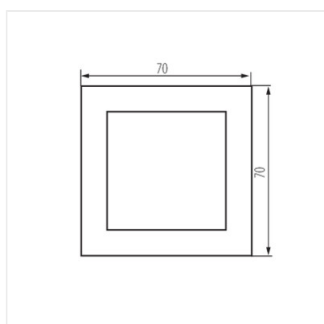

## 25347 BIURO 04-2040-102 bi

Mini instalační krabice IP40

BIURO 04-2040-102 bi **25347** bílá

- Plast: ABS
- Materiál: ABS