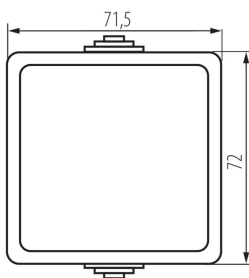

25348 TEKNO 05-1000-143 CZ

Jednopolový spínač

5905339253484

VŠEOBECNÉ ÚDAJE:

Barva: černá

Místo montáže: k usazení na zeď

Podsvícení: nevztahuje se

TECHNICKÉ ÚDAJE:

Jmenovité napětí [V]: 250 AC

Materiál kontaktů: CuZn70

Typ svorky: šroubová svorka

Plast: ABS

Počet táhel: 1

Jmenovitý proud [AX]: 10

Stupeň krytí IP: 54

LOGISTICKÉ ÚDAJE:

Měrná jednotka: kus

Způsob balení: 10

Počet kusů v druhém balení : 10

Počet kusů v hromadném balení: 100

Čistá jednotková hmotnost [g]: 86

Gramáž [g]: 108.1

Délka jednotkového balení [cm]: 9

Šířka jednotkového balení [cm]: 5

Výška jednotkového balení [cm]: 18

Hmotnost kartonu [kg]: 10.81

Šířka kartonu [cm]: 32

Výška kartonu [cm]: 33

Délka kartonu [cm]: 48

Objem kartonu [m³]: 0.050688