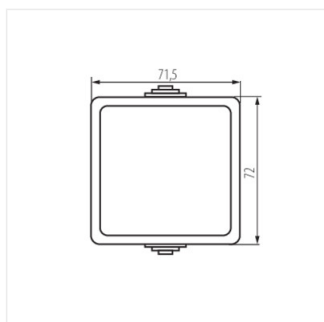

25348 TEKNO 05-1000-143 cz

Jednopolový spínač

TEKNO 05-1000-143 cz **25348** černá

- Plast: ABS

TEKNO 05-1000-143 cz