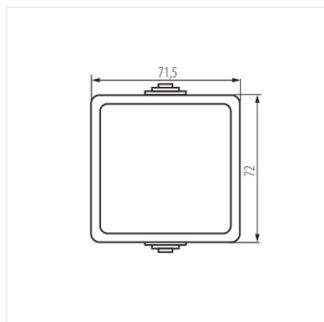

## 25349 TEKNO 05-1050-143 cz

Schodišťový spínač

TEKNO 05-1050-143 cz **25349** černá

- Plast: ABS

TEKNO 05-1050-143 cz