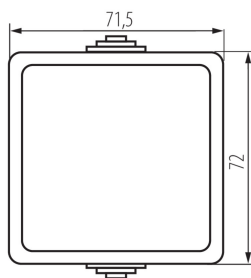

25350 TEKNO 05-1021-143 CZ

Tlačítko

5905339253507

VŠEOBECNÉ ÚDAJE:

Barva: černá

Místo montáže: k usazení na zeď

Podsvícení: nevztahuje se

TECHNICKÉ ÚDAJE:

Jmenovité napětí [V]: 250 AC

Materiál kontaktů: CuZn70

Typ svorky: šroubová svorka

Plast: ABS

Počet táhel: 1

Jmenovitý proud [AX]: 10

Stupeň krytí IP: 54

LOGISTICKÉ ÚDAJE:

Měrná jednotka: kus

Způsob balení: 10

Počet kusů v druhém balení : 10

Počet kusů v hromadném balení: 100

Čistá jednotková hmotnost [g]: 86

Gramáž [g]: 108.1

Délka jednotkového balení [cm]: 9

Šířka jednotkového balení [cm]: 5

Výška jednotkového balení [cm]: 18

Hmotnost kartonu [kg]: 10.81

Šířka kartonu [cm]: 32

Výška kartonu [cm]: 33

Délka kartonu [cm]: 48

Objem kartonu [m³]: 0.050688