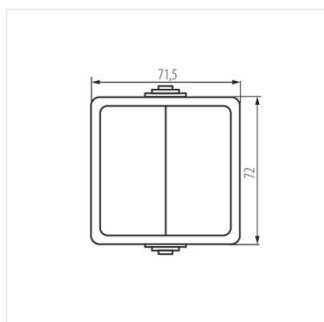

## 25351 TEKNO 05-1010-143 cz

Lustrový vypínač

TEKNO 05-1010-143 cz **25351** černá

- Plast: ABS

TEKNO 05-1010-143 cz