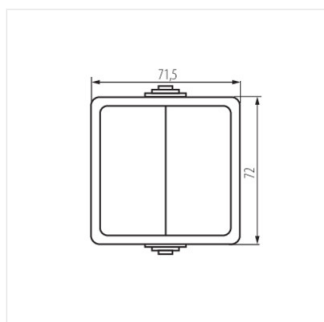

## 25352 TEKNO 05-1028-143 cz

Dvoupólový spínač

TEKNO 05-1028-143 cz **25352** černá

- Plast: ABS

TEKNO 05-1028-143 cz