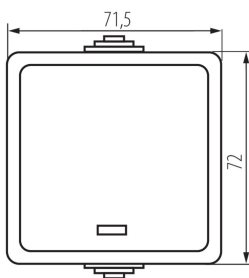

25353 TEKNO 05-1110-143 CZ

Jednopolový spínač LED

5905339253538

VŠEOBECNÉ ÚDAJE:

Barva: černá

Místo montáže: k usazení na zeď

Podsvícení: ano

TECHNICKÉ ÚDAJE:

Jmenovité napětí [V]: 250 AC

Materiál kontaktů: CuZn70

Typ svorky: šroubová svorka

Plast: ABS

Počet táhel: 1

Jmenovitý proud [AX]: 10

Stupeň krytí IP: 54

LOGISTICKÉ ÚDAJE:

Měrná jednotka: kus

Způsob balení: 10

Počet kusů v druhém balení : 10

Počet kusů v hromadném balení: 100

Čistá jednotková hmotnost [g]: 88

Gramáž [g]: 110.1

Délka jednotkového balení [cm]: 9

Šířka jednotkového balení [cm]: 5

Výška jednotkového balení [cm]: 18

Hmotnost kartonu [kg]: 11.01

Šířka kartonu [cm]: 32

Výška kartonu [cm]: 33

Délka kartonu [cm]: 48

Objem kartonu [m³]: 0.050688