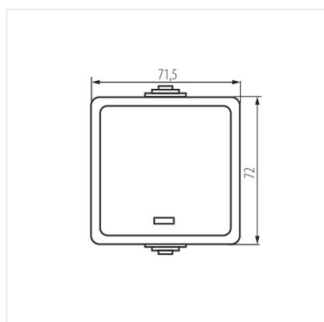

25353 TEKNO 05-1110-143 cz

Jednopolový spínač LED

TEKNO 05-1110-143 cz **25353** černá

- Plast: ABS

TEKNO 05-1110-143 cz