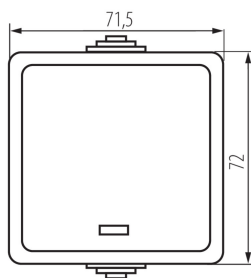

25354 TEKNO 05-1140-143 CZ

Schodišťový spínač LED

5905339253545

VŠEOBECNÉ ÚDAJE:

Barva: černá

Místo montáže: k usazení na zeď

Podsvícení: ano

TECHNICKÉ ÚDAJE:

Jmenovité napětí [V]: 250 AC

Materiál kontaktů: CuZn70

Typ svorky: šroubová svorka

Plast: ABS

Počet táhel: 1

Jmenovitý proud [AX]: 10

Stupeň krytí IP: 54

LOGISTICKÉ ÚDAJE:

Měrná jednotka: kus

Způsob balení: 10

Počet kusů v druhém balení : 10

Počet kusů v hromadném balení: 100

Čistá jednotková hmotnost [g]: 86

Gramáž [g]: 108.1

Délka jednotkového balení [cm]: 9

Šířka jednotkového balení [cm]: 5

Výška jednotkového balení [cm]: 18

Hmotnost kartonu [kg]: 10.81

Šířka kartonu [cm]: 32

Výška kartonu [cm]: 33

Délka kartonu [cm]: 48

Objem kartonu [m³]: 0.050688