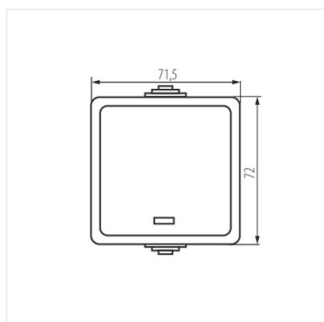

25354 TEKNO 05-1140-143 cz

Schodišťový spínač LED

TEKNO 05-1140-143 cz **25354** černá

- Plast: ABS

TEKNO 05-1140-143 cz