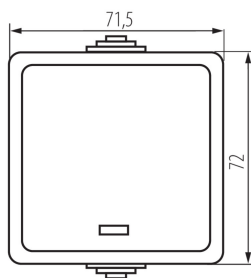

25355 TEKNO 05-1080-143 CZ

Tlačítko LED

5905339253552

VŠEOBECNÉ ÚDAJE:

Barva: černá

Místo montáže: k usazení na zeď

Podsvícení: ano

TECHNICKÉ ÚDAJE:

Jmenovité napětí [V]: 250 AC

Materiál kontaktů: CuZn70

Typ svorky: šroubová svorka

Plast: ABS

Počet táhel: 1

Jmenovitý proud [AX]: 10

Stupeň krytí IP: 54

LOGISTICKÉ ÚDAJE:

Měrná jednotka: kus

Způsob balení: 10

Počet kusů v druhém balení : 10

Počet kusů v hromadném balení: 100

Čistá jednotková hmotnost [g]: 86

Gramáž [g]: 108.1

Délka jednotkového balení [cm]: 9

Šířka jednotkového balení [cm]: 5

Výška jednotkového balení [cm]: 18

Hmotnost kartonu [kg]: 10.81

Šířka kartonu [cm]: 32

Výška kartonu [cm]: 33

Délka kartonu [cm]: 48

Objem kartonu [m³]: 0.050688