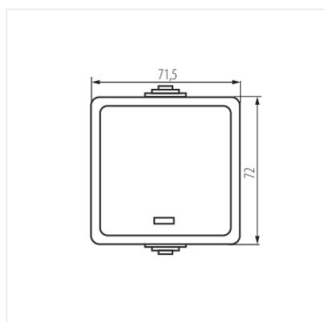

25355 TEKNO 05-1080-143 cz

Tlačítko LED

TEKNO 05-1080-143 cz **25355** černá

- Plast: ABS

TEKNO 05-1080-143 cz