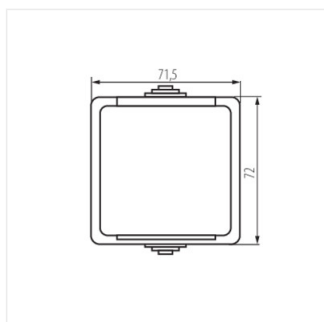

25356 TEKNO 05-1250-143 cz

Zásuvka s ochranou kontaktů

TEKNO 05-1250-143 cz **25356** černá

- Plast: ABS

TEKNO 05-1250-143 cz