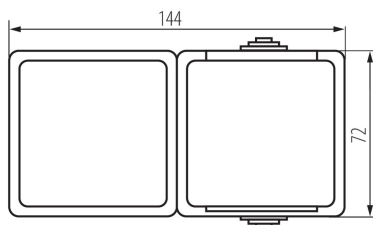

### VŠEOBECNÉ ÚDAJE:

**Barva:** černá

**Místo montáže:** k usazení na zeď

**Ochrana kontaktů:** ano

**Podsvícení:** nevztahuje se

**Počet zásuvek:** 1

**Plast:** ABS

**Počet táhel:** 1

**Jmenovitý proud [AX]:** 10

**Stupeň krytí IP:** 54

### LOGISTICKÉ ÚDAJE:

**Měrná jednotka:** kus

**Způsob balení:** 5

**Počet kusů v druhém balení :** 5

**Počet kusů v hromadném balení:** 40

**Čistá jednotková hmotnost [g]:** 172

**Gramáž [g]:** 200

**Délka jednotkového balení [cm]:** 9

**Šířka jednotkového balení [cm]:** 5.5

**Výška jednotkového balení [cm]:** 24

**Hmotnost kartonu [kg]:** 8

**Šířka kartonu [cm]:** 31

**Výška kartonu [cm]:** 35

**Délka kartonu [cm]:** 35

**Objem kartonu [m<sup>3</sup>]:** 0.037975