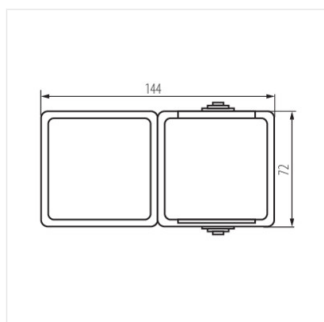

25358 TEKNO 05-3120-143 cz

Jednopolový spínač a francouzská zásuvka s ochranou kontaktů

TEKNO 05-3120-143 cz **25358** černá

- Plast: ABS

TEKNO 05-3120-143 cz