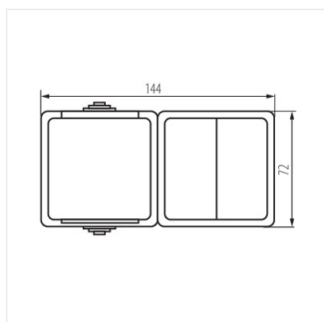

25359 TEKNO 05-3520-143 cz

Lustrový vypínač a francouzská zásuvka s ochranou kontaktů

TEKNO 05-3520-143 cz **25359** černá

- Plast: ABS

TEKNO 05-3520-143 cz