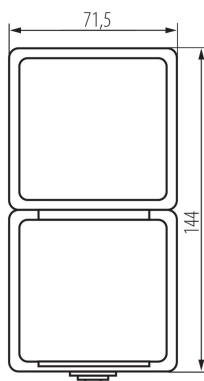

25361 TEKNO 05-3121-143 CZ

Jednopolový spínač a svislá francouzská zásuvka s ochranou kontaktů

5905339253613

VŠEOBECNÉ ÚDAJE:

Barva: černá

Místo montáže: k usazení na zeď

Ochrana kontaktů: ano

Podsvícení: nevztahuje se

Počet zásuvek: 1

TECHNICKÉ ÚDAJE:

Jmenovité napětí [V]: 250 AC

Jmenovitý proud [A]: 16

Třída ochrany před úrazem elektrickým proudem: I

Materiál kontaktů: CuZn70

Typ uzemnění: typ E

Typ svorky: šroubová svorka

Plast: ABS

Počet táhel: 1

Jmenovitý proud [AX]: 10

Stupeň krytí IP: 54

LOGISTICKÉ ÚDAJE:

Měrná jednotka: kus

Způsob balení: 5

Počet kusů v druhém balení : 5

Počet kusů v hromadném balení: 40

Čistá jednotková hmotnost [g]: 174

Gramáž [g]: 202

Délka jednotkového balení [cm]: 9

Šířka jednotkového balení [cm]: 5.5

Výška jednotkového balení [cm]: 24

Hmotnost kartonu [kg]: 8.08

Šířka kartonu [cm]: 31

Výška kartonu [cm]: 35

Délka kartonu [cm]: 35

Objem kartonu [m³]: 0.037975