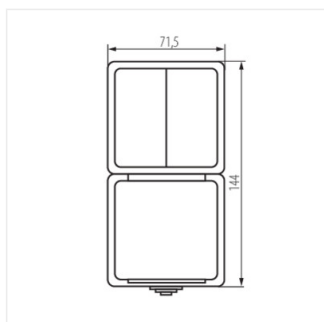

## 25362 TEKNO 05-3521-143 cz

Lustrový vypínač a svislá francouzská zásuvka s ochranou kontaktů

TEKNO 05-3521-143 cz **25362** černá

- Plast: ABS

TEKNO 05-3521-143 cz