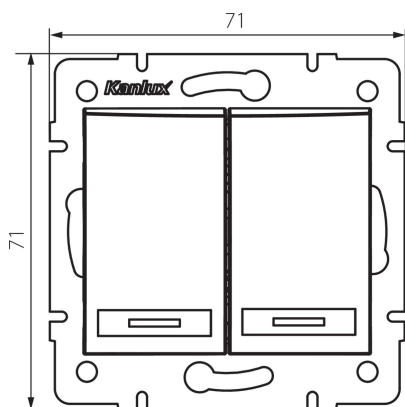

25367 DOMO 01-1023-250 sz

Dvojité tlačítko LED

5905339253675

VŠEOBECNÉ ÚDAJE:

Barva: šampaňská

Místo montáže: k zabudování do zdi

Podsvícení: ano

Šířka [mm]: 71

Výška [mm]: 71

Průměr montážní krabice: 60

Montážní hloubka: 25

TECHNICKÉ ÚDAJE:

Jmenovité napětí [V]: 250 AC

Materiál: PC

Materiál kontaktů: CuSn94

Typ svorky: Rychlosvorka

Plast: PC

Počet táhel: 2

Jmenovitý proud [AX]: 10

Stupeň krytí IP: 20

LOGISTICKÉ ÚDAJE:

Měrná jednotka: kus

Způsob balení: 10

Počet kusů v druhém balení : 10

Šířka kartonu [cm]: 25.5

Výška kartonu [cm]: 32

Délka kartonu [cm]: 44

Objem kartonu [m³]: 0.035904