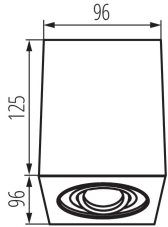

Délka [mm]: 96

Šířka [mm]: 96

Výška [mm]: 125

TECHNICKÉ ÚDAJE:

Jmenovité napětí [V]: 220-240 AC

Jmenovitá frekvence [Hz]: 50

Maximální výkon [W]: max 25

Třída ochrany před úrazem elektrickým proudem: I

Regulace úhlu svítidla: v jedné ose

Regulace úhlu svítidla [°]: 25

Stupeň krytí IP: 20

LOGISTICKÉ ÚDAJE:

Měrná jednotka: kus

Způsob balení: 20

Počet kusů v druhém balení : 1

Počet kusů v hromadném balení: 20

Čistá jednotková hmotnost [g]: 580

Gramáž [g]: 669

Délka jednotkového balení [cm]: 10.5

Šířka jednotkového balení [cm]: 10.5

Výška jednotkového balení [cm]: 15

Stropní bodové svítidlo

Hmotnost kartonu [kg]: 13.38

Šířka kartonu [cm]: 24

Výška kartonu [cm]: 32

Délka kartonu [cm]: 55

Objem kartonu [m³]: 0.04224