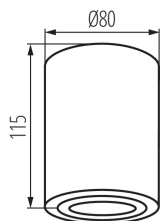

Stropní bodové svítidlo

5905339254788

MODERN
design

HIGH
quality
finish

Jemné hrany, zakřivené linie a jednoduchý tvar dodávají svítidlům Kanlux BORD XS eleganci a jemnost. Moderní design, elegantní jednoduchost a oválný tvar předurčují tato svítidla do bytových i komerčních interiérů. Jedná se o novou verzi oblíbených svítidel Kanlux BORD.

VŠEOBECNÉ ÚDAJE:

Barva: černá

Místo montáže: k usazení na strop

Místo použití: uvnitř

Minimální vzdálenost od osvětlovaného objektu: 0,5m

Výška [mm]: 115

Průměr [mm]: 80

TECHNICKÉ ÚDAJE:

Jmenovité napětí [V]: 220-240 AC

Jmenovitá frekvence [Hz]: 50

Maximální výkon [W]: max 10W

Třída ochrany před úrazem elektrickým proudem: I

Zdroj světla: PAR16 LED

Patice: GU10

Rozsah okolních teplot, kterým může být výrobek vystaven [°C]: 5÷25

Materiál korpusu: hliníková slitina

Typ přípojky: šroubová svorkovnice

Rozsah průměrů používaných vodičů [mm²]: 1÷2,5

Svítidlo pohyblivé ve vertikální rozsahu [°]: 25

Regulace úhlu svítidla: v jedné ose

Stupeň krytí IP: 20

LOGISTICKÉ ÚDAJE:

Způsob balení: 20

Počet kusů v druhém balení : 1

Počet kusů v hromadném balení: 20

Čistá jednotková hmotnost [g]: 248

Gramáž [g]: 308.5

Délka jednotkového balení [cm]: 9

Šířka jednotkového balení [cm]: 9

Výška jednotkového balení [cm]: 12.5

Hmotnost kartonu [kg]: 6.17

Šířka kartonu [cm]: 20

Výška kartonu [cm]: 27.5

Délka kartonu [cm]: 47

Objem kartonu [m³]: 0.02585