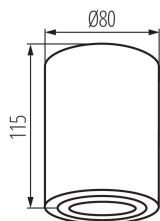

25479 BORD XS DLP-50-W

Stropní bodové svítidlo

5905339254795

MODERN
design

HIGH
quality
finish

Jemné hrany, zakřivené linie a jednoduchý tvar dodávají svítidlům Kanlux BORD XS eleganci a jemnost. Moderní design, elegantní jednoduchost a oválný tvar předurčují tato svítidla do bytových i komerčních interiérů. Jedná se o novou verzi oblíbených svítidel Kanlux BORD.

PARAMETRY VÝROBKU:

Barva: bílá

Místo montáže: k usazení na strop

Místo použití: uvnitř

Minimální vzdálenost od osvětlovaného objektu: 0,5m

Výška [mm]: 115

Průměr [mm]: 80

Jmenovité napětí [V]: 220-240 AC

Jmenovitá frekvence [Hz]: 50

Maximální výkon [W]: max 10W

Třída ochrany před úrazem elektrickým proudem: I

Zdroj světla: PAR16 LED

Patice: GU10

Rozsah okolních teplot, kterým může být výrobek vystaven [°C]: 5÷25

Materiál korpusu: hliníková slitina

Typ přípojky: šroubová svorkovnice

Rozsah průměrů používaných vodičů [mm²]: 1÷2,5

Svítidlo pohyblivé ve vertikální rozsahu [°]: 25

Regulace úhlu svítidla: v jedné ose

Stupeň krytí IP: 20

LOGISTICKÉ ÚDAJE:

Způsob balení: 20

Počet kusů v druhém balení : 1

Počet kusů v hromadném balení: 20

Čistá jednotková hmotnost [g]: 248

Gramáž [g]: 308.5

Délka jednotkového balení [cm]: 9

Šířka jednotkového balení [cm]: 9

Výška jednotkového balení [cm]: 12.5

Hmotnost kartonu [kg]: 6.17

Šířka kartonu [cm]: 20

Výška kartonu [cm]: 27.5

Délka kartonu [cm]: 47

Objem kartonu [m³]: 0.02585