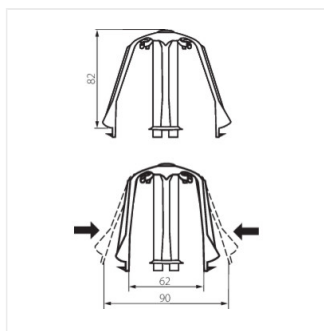

Příslušenství pro nástěnná a stropní svítidla

SC-1 **25590** černá

- Materiál: polyamid 6.6 vyztužený skleněným vláknem

SC-1