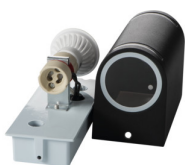

Zahradní svítidlo s výměnným zdrojem světla

5905339256614

IP
44

Svítidla Kanlux NOVIA si najdou své příznivce mezi lidmi, kteří hledají ve své zahradě jak obecné, tak i akcentační osvětlení. Svítidla Kanlux NOVIA mají charakteristické „okénko“ v přední části, které se po rozsvícení stane dodatkovým světelným akcentem.

VŠEOBECNÉ ÚDAJE:

Barva: černá
Místo montáže: k usazení na zem
Místo použití: uvnitř i vně
Minimální vzdálenost od osvětlovaného objektu: 0,5m
Zdroj světla v balení: ne
Směr svícení svítidla: dole
Délka [mm]: 105
Šířka [mm]: 128
Výška [mm]: 500

TECHNICKÉ ÚDAJE:

Jmenovité napětí [V]: 220-240 AC
Jmenovitá frekvence [Hz]: 50
Maximální výkon [W]: max 20
Třída ochrany před úrazem elektrickým proudem: I
Zdroj světla: PAR16
Patice: GU10
Rozsah okolních teplot, kterým může být výrobek vystaven [°C]: -20÷35
Materiál korpusu: hliníková slitina
Materiál ochranného skla: sklo
Typ přípojky: šroubová svorkovnice
Rozsah průměrů používaných vodičů [mm²]: 0,5÷2,5
Stupeň krytí IP: 44