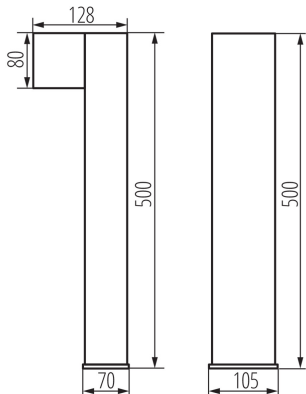

VŠEOBECNÉ ÚDAJE:

Barva: černá
Místo montáže: k usazení na zem
Místo použití: uvnitř i vně
Minimální vzdálenost od osvětlovaného objektu: 0,5m
Zdroj světla v balení: ne
Směr svícení svítidla: dole
Délka [mm]: 105
Šířka [mm]: 128
Výška [mm]: 500

TECHNICKÉ ÚDAJE:

Jmenovité napětí [V]: 220-240 AC
Jmenovitá frekvence [Hz]: 50
Maximální výkon [W]: max 20
Třída ochrany před úrazem elektrickým proudem: I
Zdroj světla: PAR16
Patice: GU10
Rozsah okolních teplot, kterým může být výrobek vystaven [°C]: -20÷35
Materiál korpusu: hliníková slitina
Materiál ochranného skla: sklo
Typ přípojky: šroubová svorkovnice
Rozsah průměrů používaných vodičů [mm²]: 0,5÷2,5
Stupeň krytí IP: 44

LOGISTICKÉ ÚDAJE:

Měrná jednotka: kus
Způsob balení: 8
Počet kusů v druhém balení : 1
Počet kusů v hromadném balení: 8
Čistá jednotková hmotnost [g]: 990
Gramáž [g]: 1268.75
Délka jednotkového balení [cm]: 15.5
Šířka jednotkového balení [cm]: 11.5
Výška jednotkového balení [cm]: 51
Hmotnost kartonu [kg]: 10.15
Šířka kartonu [cm]: 48.5
Výška kartonu [cm]: 33

25661 NOVIA 120 D

Zahradní svítidlo s výměnným zdrojem světla

Délka kartonu [cm]: 52

Objem kartonu [m³]: 0.083226