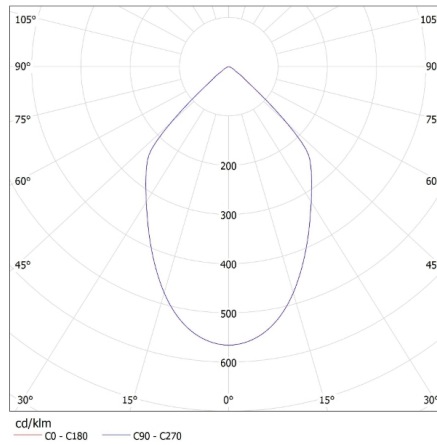

25662 NOVA EL 120 D

Zahradní svítidlo s výměnným zdrojem světla

Délka kartonu [cm]: 34

Objem kartonu [m³]: 0.022678

KANLUX S.A. (kat 25662) NOVA EL 120 D + LED COB7W / LDC (Polar)