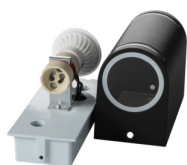

Zahradní svítidlo s výměnným zdrojem světla

5905339256621

IP
44

Svítidla Kanlux NOVIA si najdou své příznivce mezi lidmi, kteří hledají ve své zahradě jak obecné, tak i akcentační osvětlení. Svítidla Kanlux NOVIA mají charakteristické „okénko“ v přední části, které se po rozsvícení stane dodatkovým světelným akcentem.

VŠEOBECNÉ ÚDAJE:

Barva: černá

Místo montáže: k usazení na zeď

Místo použití: uvnitř i vně

Minimální vzdálenost od osvětlovaného objektu: 0,5m

Zdroj světla v balení: ne

Směr svícení svítidla: dole

Délka [mm]: 70

Patice: GU10

Rozsah okolních teplot, kterým může být výrobek vystaven [°C]: -20÷35

Materiál korpusu: hliníková slitina

Materiál ochranného skla: sklo

Typ přípojky: šroubová svorkovnice

Rozsah průměrů používaných vodičů [mm²]: 0,5÷2,5