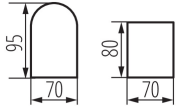

25662 NOVA EL 120 D

Zahradní svítidlo s výměnným zdrojem světla