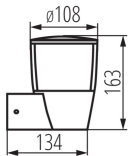

Kanlux SORTA jsou zahradní svítidla, které se vyznačují možností výměny světelného zdroje, což umožňuje nastavit barvu a sílu osvětlení podle individuálních potřeb. Svítidla jsou vyrobena ze skla a hliníku a jejich černobílé barvy se hodí do téměř každé scenérie. Další výhodou je opálový difuzor, který rovnoměrně rozptyluje světlo.

VŠEOBECNÉ ÚDAJE:

Barva: černá

Místo montáže: k usazení na zeď

Místo použití: uvnitř i vně

Minimální vzdálenost od osvětlovaného objektu: 0,2m

Zdroj světla v balení: ne

Šířka [mm]: 134

Výška [mm]: 163

Průměr [mm]: 108

TECHNICKÉ ÚDAJE:

Jmenovité napětí [V]: 220-240 AC

Jmenovitá frekvence [Hz]: 50

Maximální výkon [W]: max 20

Třída ochrany před úrazem elektrickým proudem: I

Materiál difuzoru: PC

Zdroj světla: GLS/CFL/LED

Patice: E27

Rozsah okolních teplot, kterým může být výrobek vystaven [°C]: -20÷35

Materiál korpusu: hliníková slitina

Typ přípojky: šroubová svorkovnice

Rozsah průměrů používaných vodičů [mm²]: 0,5÷2,5

Stupeň krytí IP: 44

LOGISTICKÉ ÚDAJE:

Měrná jednotka: kus

Způsob balení: 12

Počet kusů v druhém balení : 1

Počet kusů v hromadném balení: 12

Čistá jednotková hmotnost [g]: 550

Gramáž [g]: 761.66

Délka jednotkového balení [cm]: 16

Šířka jednotkového balení [cm]: 13.5

Výška jednotkového balení [cm]: 20.5

Hmotnost kartonu [kg]: 9.13992

Šířka kartonu [cm]: 35

Výška kartonu [cm]: 43.5