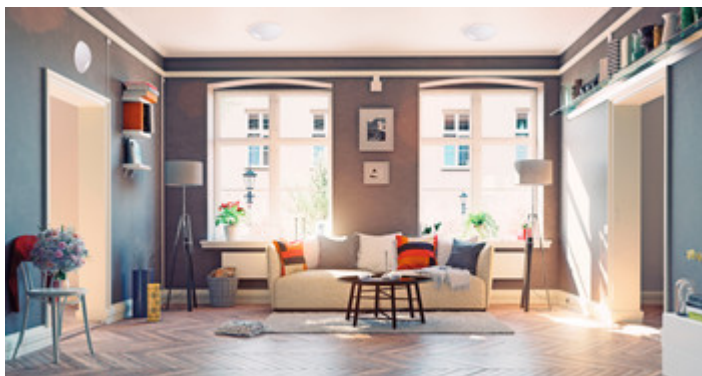

PLAFMIN O **25690** max 40 E27 GLS/CFL/LED bílá

Kanlux PLAFMIN je nejuniverzálnější plafon v naší nabídce. Bílá barva, neutrální tvar polokoule, bez jakéhokoliv zdobení a možnost výběru zdroje světla. Používáme ho v jakémkoli interiéru (IP20), doporučujeme ho zejména pro hotely, restaurace a domácí interiéry v skandinávském nebo minimalistickém stylu.

- Materiál korpusu: plast
- Materiál difuzoru: plast