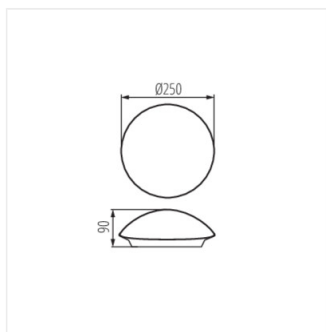

Plafon

PLAFMIN O