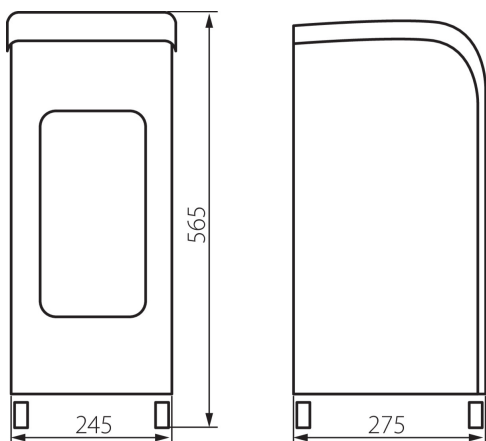

25900 KLOD ACL-W/BL

Ochlazovač vzduchu

5905339259004

VŠEOBECNÉ ÚDAJE:

Barva: bílá
Místo montáže: na zemi
Místo použití: uvnitř
Spínač: ano
Časový vypínač: ano
Automatická žaluzie: ano
Délka [mm]: 245
Šířka [mm]: 275
Výška [mm]: 565
Délka kabelu [m]: 1.4

TECHNICKÉ ÚDAJE:

Jmenovité napětí [V]: 220-240 AC
Jmenovitá frekvence [Hz]: 50/60
Maximální výkon [W]: 80
Třída ochrany před úrazem elektrickým proudem: II
Materiál: plast
Rozsah okolních teplot, kterým může být výrobek vystaven [°C]: 5÷25
Typ přípojky: kabel zakončený vidlicí
Akustický tlak [dB]: 55
Počet rychlostí: 3
Objem průtoku vzduchu [m³/h]: 270

LOGISTICKÉ ÚDAJE:

Měrná jednotka: kus
Způsob balení: 1
Počet kusů v druhém balení : 1
Počet kusů v hromadném balení: 1
Čistá jednotková hmotnost [g]: 4190
Gramáž [g]: 5100
Délka jednotkového balení [cm]: 28
Šířka jednotkového balení [cm]: 30.5
Výška jednotkového balení [cm]: 60
Hmotnost kartonu [kg]: 5.1
Šířka kartonu [cm]: 30.5
Výška kartonu [cm]: 60
Délka kartonu [cm]: 28
Objem kartonu [m³]: 0.05124