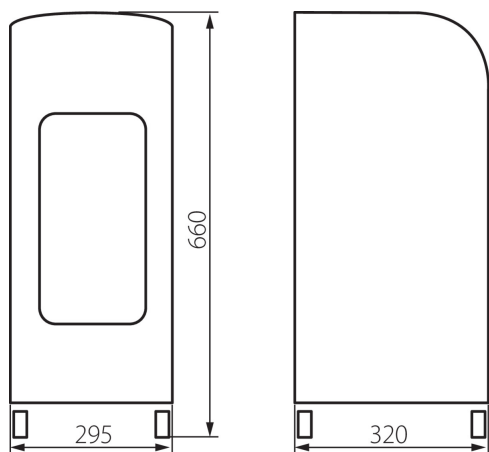

## VŠEOBECNÉ ÚDAJE:

**Barva:** černá  
**Místo montáže:** na zemi  
**Místo použití:** uvnitř  
**Spínač:** ano  
**Časový vypínač:** ano  
**Automatická žaluzie:** ano  
**Délka [mm]:** 295  
**Šířka [mm]:** 320  
**Výška [mm]:** 660  
**Délka kabelu [m]:** 1.4

## TECHNICKÉ ÚDAJE:

**Jmenovité napětí [V]:** 220-240 AC  
**Jmenovitá frekvence [Hz]:** 50/60  
**Maximální výkon [W]:** 80  
**Třída ochrany před úrazem elektrickým proudem:** II  
**Materiál:** plast  
**Rozsah okolních teplot, kterým může být výrobek vystaven [°C]:** 5÷25  
**Typ přípojky:** kabel zakončený vidlicí  
**Akustický tlak [dB]:** 51  
**Počet rychlostí:** 3  
**Objem průtoku vzduchu [m<sup>3</sup>/h]:** 458

## LOGISTICKÉ ÚDAJE:

**Měrná jednotka:** kus  
**Způsob balení:** 1  
**Počet kusů v druhém balení :** 1  
**Počet kusů v hromadném balení:** 1  
**Čistá jednotková hmotnost [g]:** 6050  
**Gramáž [g]:** 7390  
**Délka jednotkového balení [cm]:** 33  
**Šířka jednotkového balení [cm]:** 36  
**Výška jednotkového balení [cm]:** 71  
**Hmotnost kartonu [kg]:** 7.39  
**Šířka kartonu [cm]:** 36  
**Výška kartonu [cm]:** 71  
**Délka kartonu [cm]:** 33  
**Objem kartonu [m<sup>3</sup>]:** 0.084348