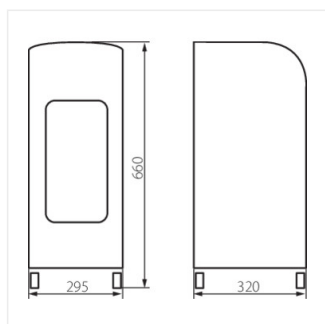

25910 KLIMER ACL-B

Ochlazovač vzduchu

 220-240 AC	 50/60	 80				 51
 1,4			 458			 5+25

KLIMER ACL-B **25910** černá

- Materiál: plast

KLIMER ACL-B