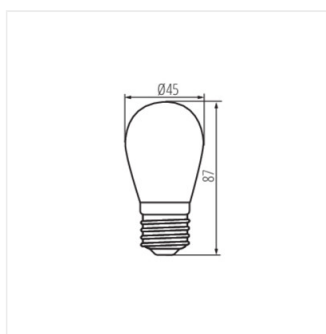

ST45 LED 0,5W E27