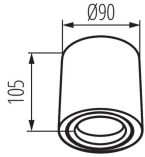

VŠEOBECNÉ ÚDAJE:

Barva: matná bílá
Místo montáže: k usazení na strop
Místo použití: uvnitř
Minimální vzdálenost od osvětlovaného objektu: 0,5m
Výrobek není určen k pokrytí termoizolačním materiálem: ano
Zdroj světla v balení: ne
Výška [mm]: 105
Průměr [mm]: 90

TECHNICKÉ ÚDAJE:

Jmenovité napětí [V]: 220-240 AC
Jmenovitá frekvence [Hz]: 50
Maximální výkon [W]: max 25
Třída ochrany před úrazem elektrickým proudem: I
Zdroj světla: PAR16
Patice: GU10
Rozsah okolních teplot, kterým může být výrobek vystaven [°C]: 5÷25
Materiál korpusu: hliníková slitina
Typ přípojky: šroubová svorkovnice
Rozsah průměrů používaných vodičů [mm²]: 1÷2,5
Regulace úhlu svítidla: ve dvou osách
Regulace úhlu svítidla [°]: 30/30
Stupeň krytí IP: 20

LOGISTICKÉ ÚDAJE:

Měrná jednotka: kus
Způsob balení: 20
Počet kusů v druhém balení : 1
Počet kusů v hromadném balení: 20
Čistá jednotková hmotnost [g]: 350
Gramáž [g]: 415.5
Délka jednotkového balení [cm]: 10
Šířka jednotkového balení [cm]: 9.5
Výška jednotkového balení [cm]: 11
Hmotnost kartonu [kg]: 8.31

26111 TOLEO DTO50-W

Stropní bodové svítidlo

Šířka kartonu [cm]: 21
Výška kartonu [cm]: 24.5
Délka kartonu [cm]: 49.5
Objem kartonu [m³]: 0.025468