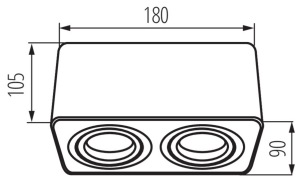

Délka [mm]: 180

Šířka [mm]: 90

Výška [mm]: 105

TECHNICKÉ ÚDAJE:

Jmenovité napětí [V]: 220-240 AC

Jmenovitá frekvence [Hz]: 50

Maximální výkon [W]: 2 x max 25

Třída ochrany před úrazem elektrickým proudem: I

Regulace úhlu svítidla: ve dvou osách

Regulace úhlu svítidla [°]: 30/30

Stupeň krytí IP: 20

LOGISTICKÉ ÚDAJE:

Měrná jednotka: kus

Způsob balení: 10

Počet kusů v druhém balení : 1

Počet kusů v hromadném balení: 10

Čistá jednotková hmotnost [g]: 710

Gramáž [g]: 817

Délka jednotkového balení [cm]: 18.5

Šířka jednotkového balení [cm]: 9.5

Výška jednotkového balení [cm]: 11

Stropní bodové svítidlo

Hmotnost kartonu [kg]: 8.17
Šířka kartonu [cm]: 21
Výška kartonu [cm]: 24.5
Délka kartonu [cm]: 49.5
Objem kartonu [m³]: 0.025468