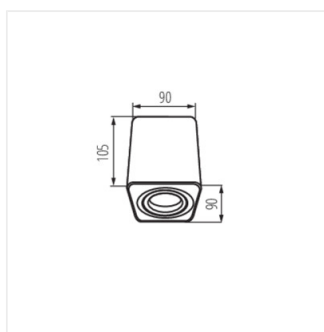

- Materiál korpusu: hliníková slitina

TOLEO

Stropní bodové svítidlo

TOLEO DTL50-W

TOLEO DTL50-W

TOLEO DTL50-W

TOLEO DTL50-W

TOLEO DTO50