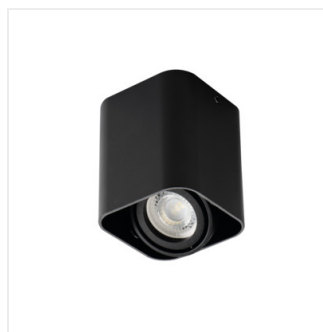

TOLEO

Stropní bodové svítidlo

MODERN
design

HIGH
quality
finish

[V] 220-240 AC	[Hz] 50	PAR16	GU10		IP 20	
[°C] 5÷25			[°] 30/30		[mm] 0,75÷1,5	m 0,5m

TOLEO DTL50-W

TOLEO DTO50-B	26110	max 25	černá matná
TOLEO DTO50-W	26111	max 25	matná bílá
TOLEO DTL50-B	26113	max 25	černá matná
TOLEO DTL50-W	26114	max 25	matná bílá
TOLEO DTL250-B	26119	2 x max 25	černá matná

Série Kanlux TOLEO jsou moderní stropní svítidla. Minimalistický design, hliníkové tělo svítidla a módní barvy z nich činí velmi zajímavý prvek interiéru. Svítidla Kanlux TOLEO se díky svým jedinečným, efektivním tvarům, univerzálním barvám a možnosti výběru barvy světla dokonale hodí jak do bytových, tak do komerčních interiérů.

- Materiál korpusu: hliníková slitina

TOLEO

Stropní bodové svítidlo

TOLEO DTL50-W

TOLEO DTL50-W

TOLEO DTL50-W

TOLEO DTL50-W

TOLEO DTO50