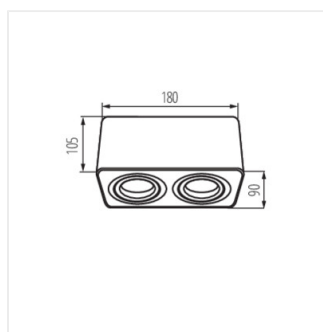

TOLEO DTL250