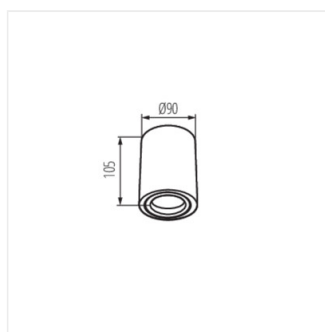

- Materiál korpusu: hliníková slitina

TOLEO

Stropní bodové svítidlo

TOLEO DTL50-W

TOLEO DTL50-W

TOLEO DTL50-W

TOLEO DTL50-W

TOLEO DTO50