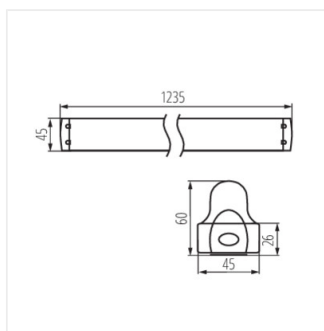

- Materiál korpusu: kov, plast

ALDO 4LED

Lineární svítidlo pro LED trubice T8

ALDO 4LED 1X120

ALDO 4LED 1X150

ALDO 4LED 2X120

ALDO 4LED 2X150

ALDO 4LED 1X60