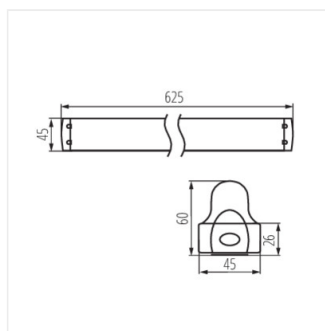

- Materiál korpusu: kov, plast

ALDO 4LED

Lineární svítidlo pro LED trubice T8

ALDO 4LED 1X120

ALDO 4LED 1X150

ALDO 4LED 2X120

ALDO 4LED 2X150

ALDO 4LED 1X60