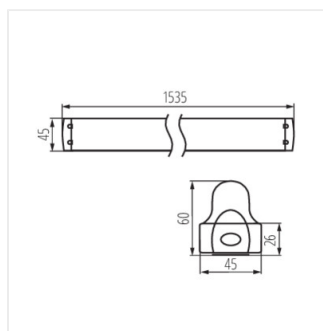

ALDO 4LED 2X120

ALDO 4LED 1X150