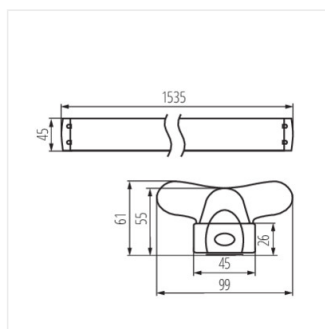

ALDO 4LED 1X60

ALDO 4LED 2X150; 2X150R