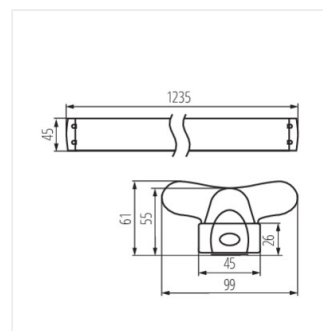

ALDO 4LED 2X150

ALDO 4LED 2X120; 2X120R