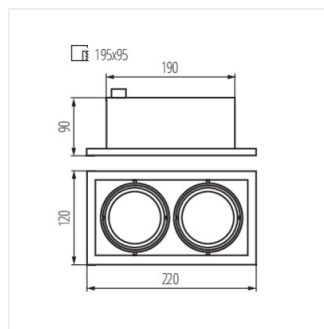

MERIL DLP-250