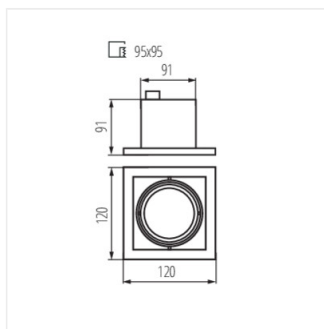

Stropní bodové svítidlo

MERIL DLP-50