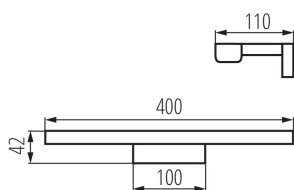

26686 ASTEN IP44 8W-NW-W

Nástěnné LED svítidlo

5905339266866

Kanlux ASTEN LED je lineární nástěnné svítidlo pro použití v místech se zvýšenou vlhkostí (IP44). Můžeme jej bez obav umístit nad zrcadlem v koupelně. Svítidlo má integrované světelné zdroje LED SMD s životností až 25 000h.

TYP SVĚTELNÉHO ZDROJE:

Použitý typ světelného zdroje: LED
Nesměrový nebo směrový: NDLS
Síťový nebo nesíťový: NMLS
Propojený světelný zdroj (CLS): ne
Barevně laditelný světelný zdroj: ne
Světelný zdroj s vysokým jasem: ne
Clona proti oslnění: ne
Stmívatelný: ne

PARAMETRY VÝROBKU:

Barva: bílá
Místo montáže: k usazení na zeď
Místo použití: uvnitř
Minimální vzdálenost od osvětlovaného objektu: 0,1m
Možnost spolupráce se stmívačem: ne
Směr svícení svítidla: dole
Délka [mm]: 400
Šířka [mm]: 110
Výška [mm]: 41
Obsah rtuti: ne
Integrovaný LED zdroj světla: ano
Jmenovité napětí [V]: 220-240 AC
Jmenovitá frekvence [Hz]: 50
Maximální výkon [W]: 8
Třída ochrany před úrazem elektrickým proudem: II
Materiál difuzoru: plast
Typ diody: LED SMD
Typ diody: LED SMD
Modul LED: W400C40-66V-44-2835-SS
Světelný tok [lm]: 810
Barva světla: bílá
Životnost [h]: 25000
Počet cyklů zap/vyp: ≥15000
Rozsah okolních teplot, kterým může být výrobek vystaven [°C]: 5÷30
Materiál korpusu: hliníková slitina
Typ přípojky: šroubová svorkovnice
Rozsah průměrů používaných vodičů [mm²]: 0,75÷1,5
Doba nahřívání lampy [s]: ≤1