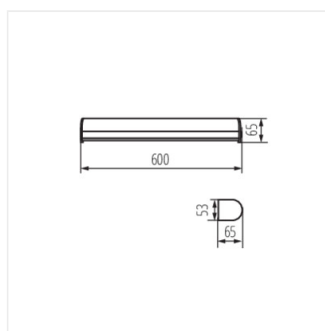

ROLSO LED IP44 15W-NW

ROLSO LED IP44 15W-NW