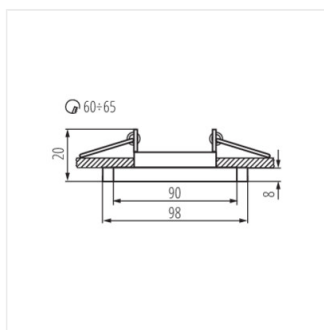

- Materiál korpusu: sklo

MORTA OCT

Ozdobný prsten-komponent svítidla

MORTA OCT-SR

MORTA OCT-B

MORTA OCT